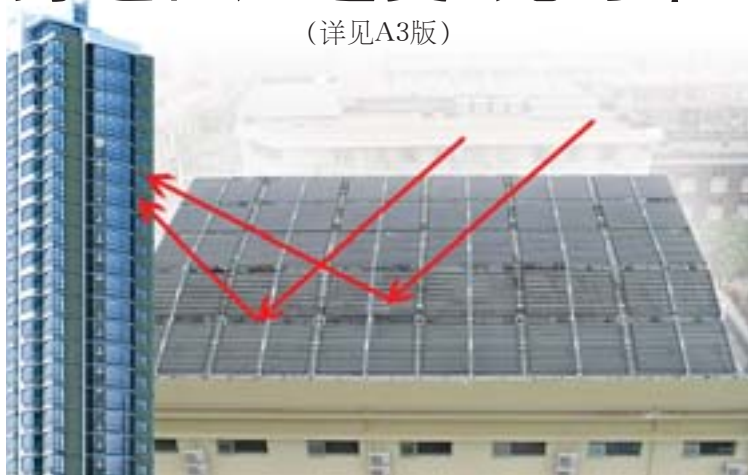

巨幅广告现身济南 是爱国，还是炒作？

A6版

**银座佳驿酒店楼顶
架满太阳能光板
旁边住户遭受“光污染”**
(详见A3版)

**法学家马克昌逝世
曾为“四人帮”主犯辩护**
(详见A21版)

**南昌、呼和浩特两地
铁路局局长被查
铁路系统人事大调整**
(详见A20版)