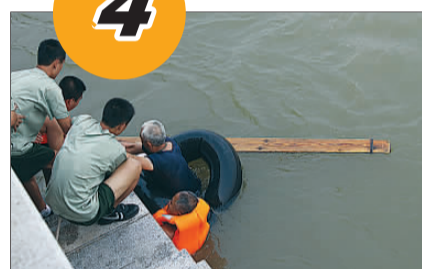

全媒体

15:26,湍急的水流中,消防员正努力靠近崔先生。

上游水库放水,下河收渔网被困

急流中救起六旬翁

本报烟台8月16日讯(记者 鞠平 通讯员 王树军)16日下午,烟台福山区年近六旬的崔先生下夹河收渔网,没想到因上游水库放水,夹河水流变急,崔先生被困在河中靠不了岸。消防

官兵经过与河水近一个小时的较量,终于将崔先生救上岸。

16日15时左右,烟台市民崔先生来到福山医院南200米左右的夹河岸边,前两日他在这个橡皮坝下安置了渔网,当天他过来看看收获如何。崔先生套上了事先准备好的轮胎内胎,随后下了河,此处河水有两三米深,往日河水平缓,崔先生下网收网都很容易。

让崔先生没料到的是,由于近日多雨,夹河上游的水库

刚刚放水泄洪,夹河水流一下子变得湍急。事先没有准备的崔先生,在勉强收完渔网后,惊恐地发现无论怎么努力他都靠不了岸了。

15时10分,福山消防中队接到报警,得知有人被困在夹河中。到达现场后,现场指挥员发现,被困市民离岸边有十来米,虽然套着轮胎内胎,但由于河水太急,他努力地扑打只能保证自己不被河水冲走。见此情况,队长郭建安和队员

套上救生衣,系上安全绳后立刻跳入水中,湍急的水流给救援工作带来了阻碍,消防员连着下水三次都无法靠近崔先生。第四次下水,队长郭建安选择从上游橡皮坝下水,随后顺着水流的力量,一点点靠近崔先生。

15时50分,在努力了近一个小时后,郭建安终于将安全绳的绳头交到了崔先生手中,随后在岸边消防员和居民的帮助下,将崔先生救上了岸。

15:04,崔先生在水中挣扎。

15:50,消防员将安全绳递到崔先生手中。

15:52,崔先生被救上岸。

本版摄影 王树军

协和学院杯
短消息大赛
齐鲁晚报·山东协和职业技术学院联合主办
电话: 0531-88795666 88795777
读者评报专线96706

纽崔莱

纽崔莱中秋健康礼