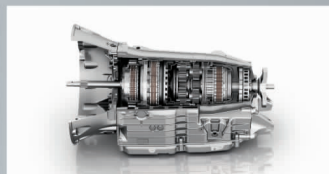

www.mercedes-benz.com.cn

5月17日-21日济南之星汽车服务有限公司将举办梅赛德斯二手车评估及置换活动,敬请莅临!

E 200 CGI 优雅型 488,000 RMB起  
市场指导价

E 260 CGI 时尚型 548,000 RMB起  
市场指导价

CGI涡轮增压缸内直喷发动机

创新前脸设计

五速自动变速箱

注意力警示系统