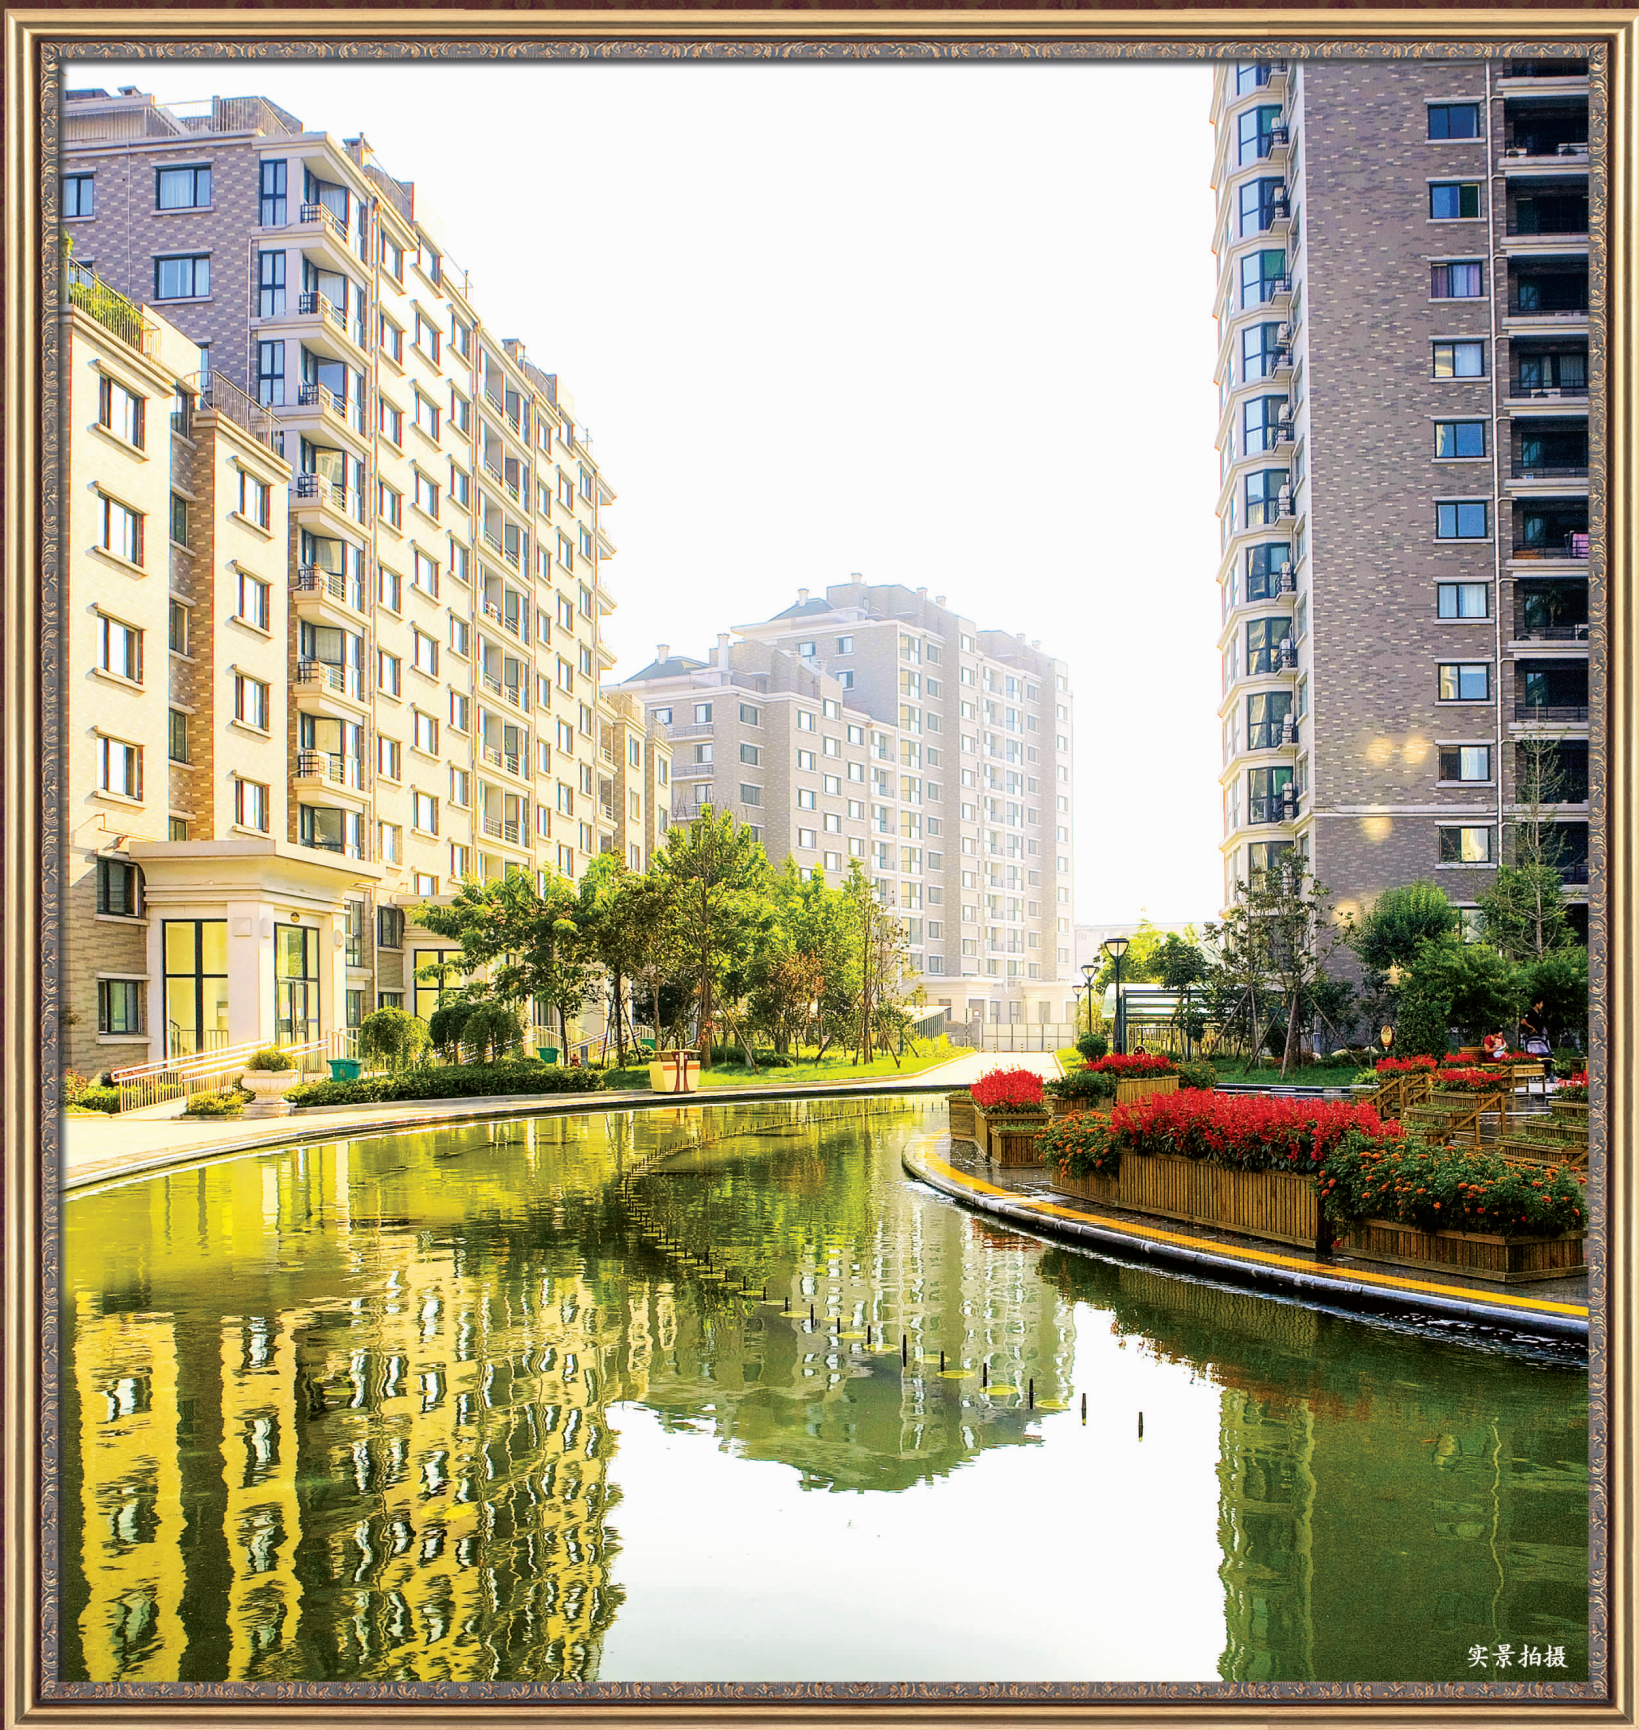

P A R I S G A R D E N

实景拍摄

本资料仅供参考,一切以政府最终批准文件为准。最终解释权归开发商所有。

巴黎花园三期 耀世开盘

稀缺的不仅是品质的考究,还有享有的机会

巴黎花园全新三期,大明湖畔珍藏大宅;欧陆风情社区商业街稀缺发售;
左岸公寓,最低7万首付。

Located in the center, open an excellent life. Located in the center, open an excellent life. Located in the center, open an excellent life. Located in the center, open an excellent life.

如果说享受的尽头是奢侈品,生活的至高追求应该是巴黎花园。

我们坚持认为,对于精湛品质的追求,建筑和奢侈品存在共通之处。

巴黎花园,大明湖畔品质社区,无论楼体距离、户型尺度的把握,还是四季窗外风景层次、一天中室内光线的变化,无一不经过设计师的精心考量,以居者奢适为出发,全面打造都市核心顶级生活区。

VIP HOTLINE / 0531-80677777

地址: 济南市明湖西路303号

◎泉城中轴/大明湖畔/经一路,顺河高架/央区罕有品质社区◎法式浪漫生活住区/10000平米皇家原生泉景园林/巴洛克建筑群