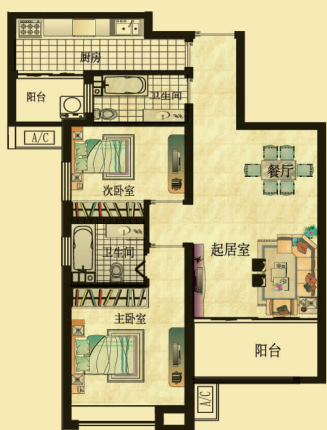

11#藏品楼座盛世收官, 馈赠全城厚爱!

育英中学领秀城分校
The New City's Skyline
ELITE CITY

→ / 明厨、明卫、明厅、明卧, 空间布局精致舒适。 ←
双阳台双卫, 功能更实用, 大城名盘居住梦想, 轻松实现。 ←

精品户型赏析
Metropolitan
life in the park

B户型
■ 两房两厅一卫
(约94m²)

A户型
■ 三房两厅一卫
(约97m²)

喜欢爬山的生活: 原生态山体公园, 走出家门爬爬山, 与城市绿叶共呼吸!
公园就在家门口: 15万平米奥体公园, 年轻人的生活, 健康才向上!
舜耕路开通: 交通全线升级, 到哪里都方便!
育英中学倾情进驻: 每天让孩子多睡一小时, 家门口即享优质教育资源!