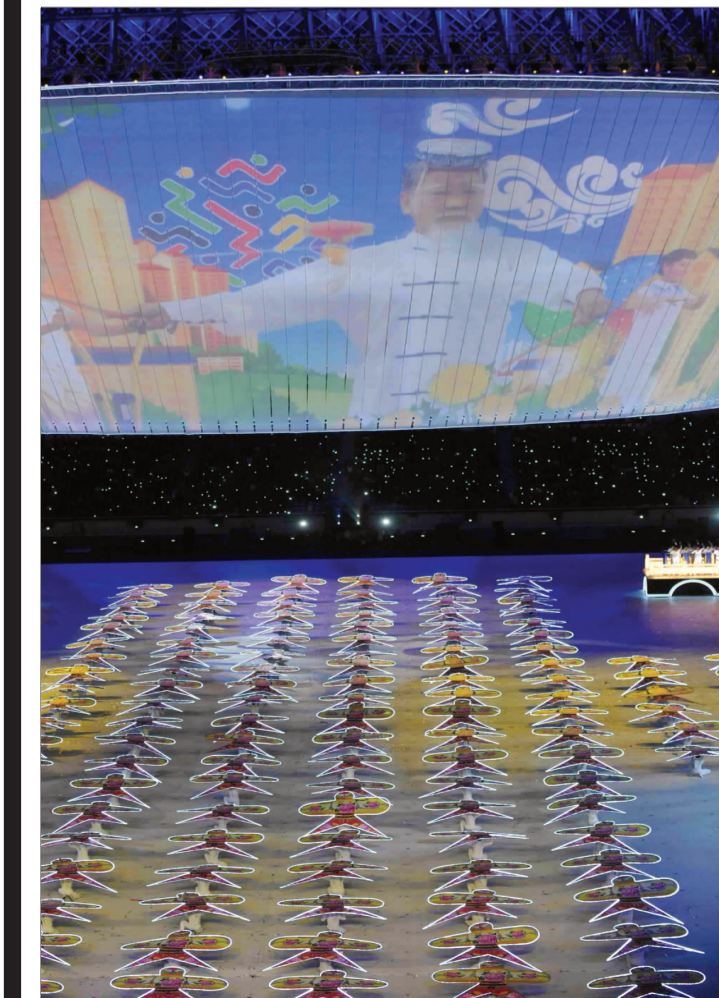

▲趵突美景。刘军 摄

靓 齐风鲁韵 尽收眼底

为了展现齐鲁文化的气势，开幕式选取了最能体现山东特点的四个元素：泰山崛起、孔子诞生、黄河入海，还有奥运扬帆。一说到山东，大家都会想到一山一水一圣人，泰山、孔子、黄河在中国文化中极具代表性，青岛承办奥运会帆船比赛也具有不可替代性。

可以想一想，在体育场里展示泰山的崛起、黄河的入海、孔子的诞生、奥运的扬帆，是颇具难度的，所以在这四个节目中把所有特效全部用上了。通过高空威亚、碗幕视频，一个大变化接着一个大变化，展示山东人的气势，让观众感到惊喜，感到振奋。

(据新华社)

◀奥运扬帆。郭建政 摄

▶长河入海。郭建政 摄

▶全民全运。刘军 摄

▶鸾飞凤鸣。左庆 摄