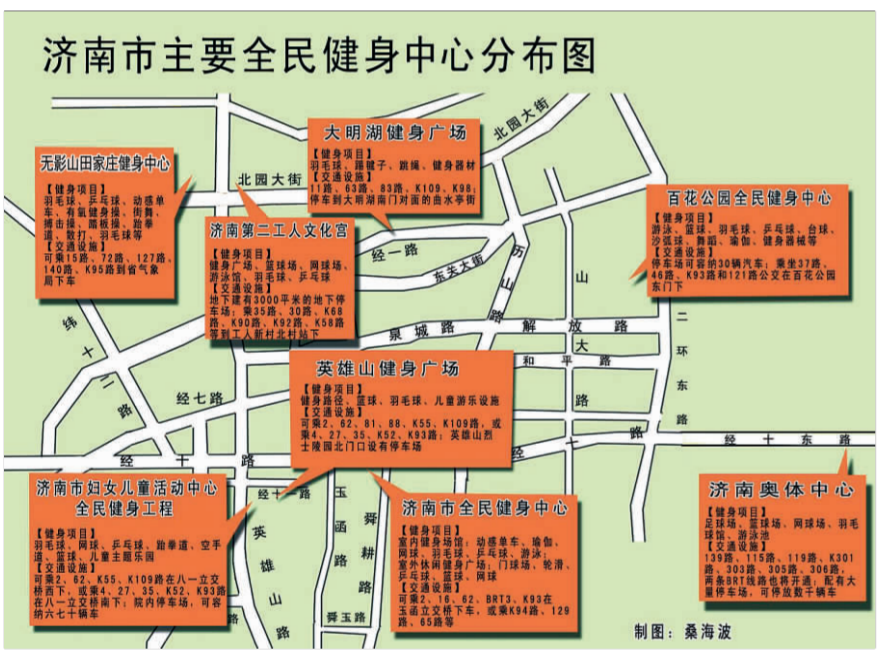

济南市主要全民健身中心分布示意图 桑海波 制图

2009暑期青少年健康关爱工程全面开展 包皮环切经典手术 3大套餐优惠呈现 山东东方男科医院2009暑期青少年健康关爱工程开展以来,已有数百名青少年来院就诊,青少年关爱工程受到广大市民的好评,应患者要求,现将关爱工程延期至8月10日。活动期间,16岁以下的学生均能享受3类包皮环切经典手术套餐价。

本报电话 本报文传电话 86993336 86991208 新闻热线 96706(省内市话) 督察考评 85316622 要闻中心 85193107 叶辛部 85193100 政教新闻中心 85193062 经济新闻中心 85193052 地方新闻中心 85193197 济南新闻中心 85193064 机动新闻中心 85193177 体育新闻中心 85193636 文娱新闻中心 85193561 青未了编辑中心 85193560 呼叫中心 85193302 办公室 86990708

糖尿病患者好消息 知蜂堂“十周年回馈顾客”超值大优惠 为回馈顾客的支持与厚爱,北京知蜂堂十周年举办大型优惠活动,购买十盒以上特别加送【知蜂堂十周年大礼包】,详细活动内容如下: 选择知蜂堂 远离并发症 调节血糖:降糖药降糖迅速,但缺点是血糖总是忽高忽低。知蜂堂蜂胶则不同,血糖平稳下降,且不出现低血糖,大多数糖尿病患者可观察血糖变化逐渐减少降糖药用量。 乏力:知蜂堂蜂胶解决乏力现象极其明显,服用10-30天,就会改善乏力,浑身有力了,像换了个人似的! 视力下降:知蜂堂蜂胶一至两个月就可改善视力模糊症状。 便秘、拉肚子:服用知蜂堂蜂胶一至两个月,便秘就解决了,也不拉肚子了,让糖尿病患者解除苦恼。 手脚麻木:服用知蜂堂蜂胶快则半个月,大部分一至两个月,手脚就不麻不凉