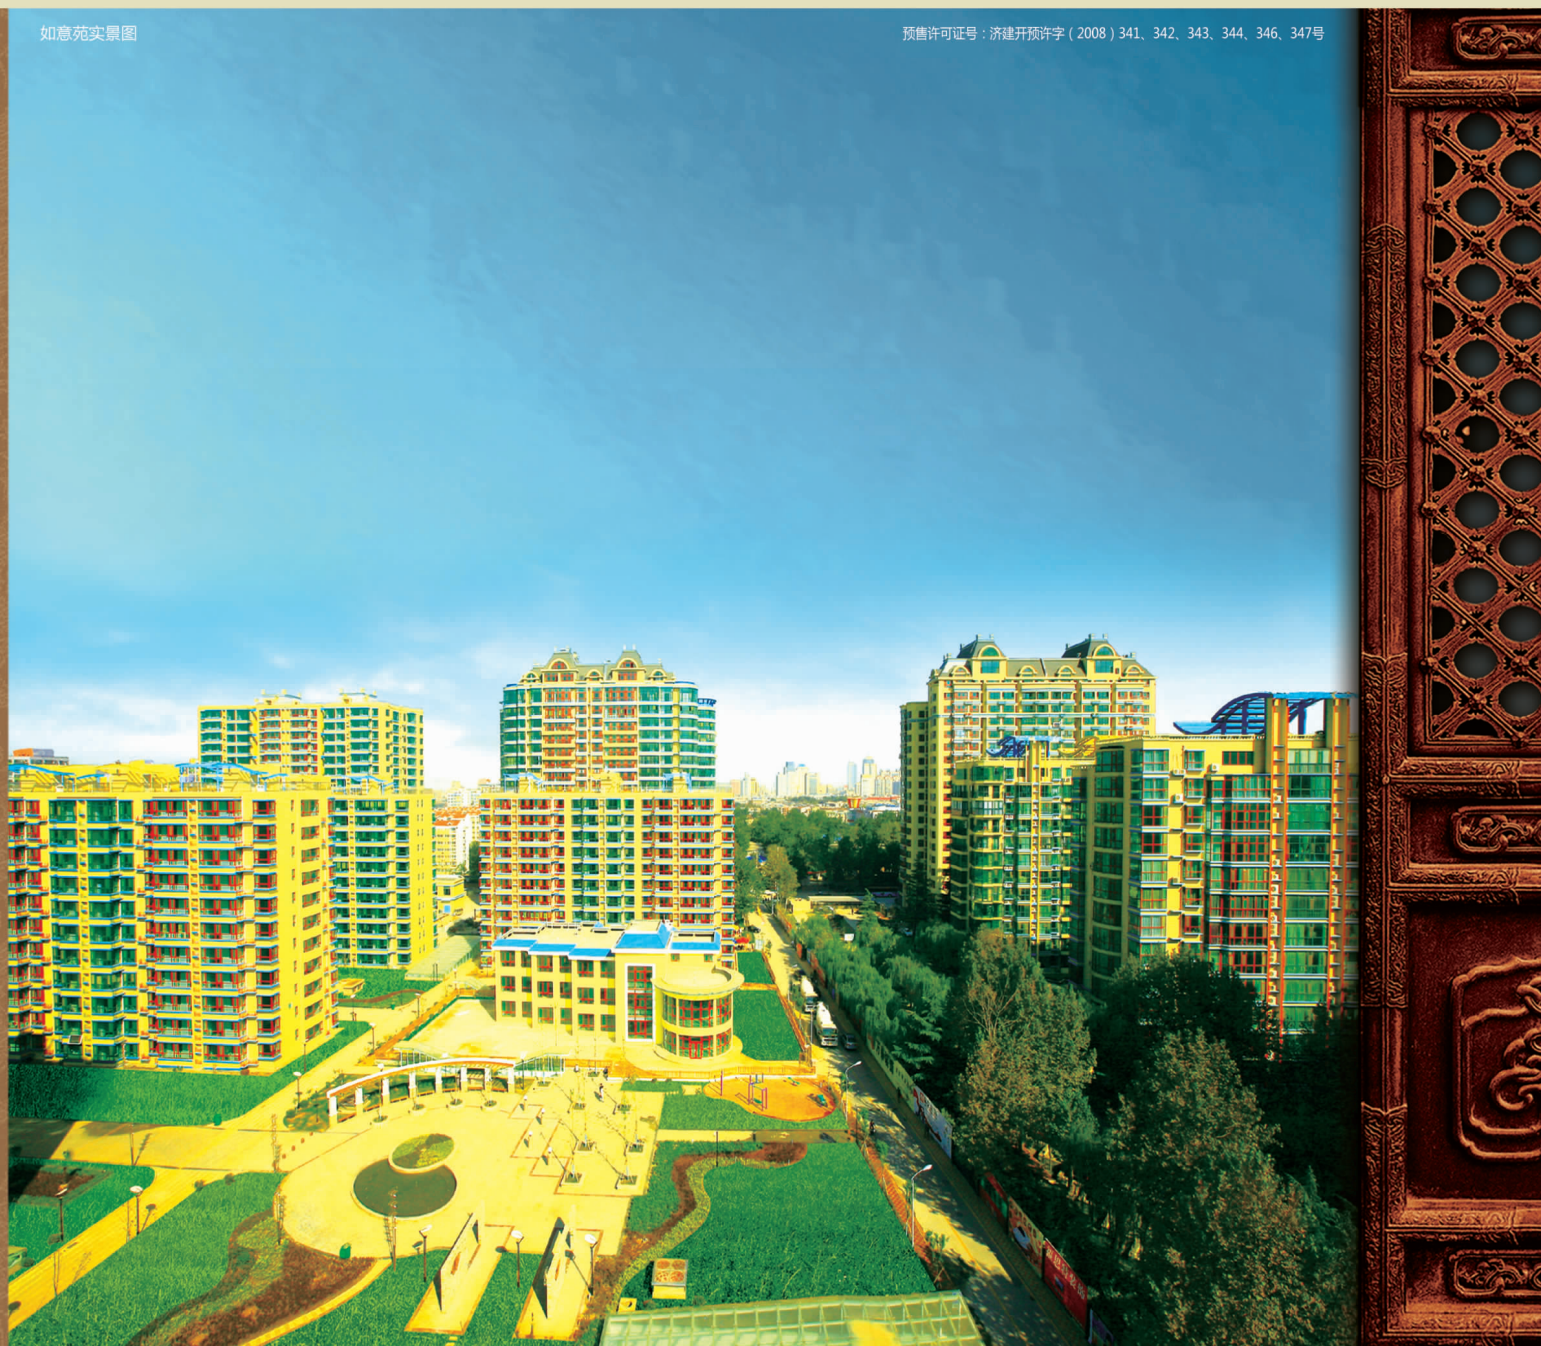

如意苑实景图

预售许可证号：济建开预许字(2008)341、342、343、344、346、347号

本图及文字资料仅供参考，不构成正式合同要约，最终以双方签订合同约定和政府有关部门批准文件中所核准内容为准。

三箭地产 城市精品建筑家

三箭·如意苑 建设路AA级全景生活城

以观山人文之地，建设高尚人文之所，以雅致唯美园林，犒赏自然居住雅境，三箭地产十年钜献如意苑，AA级观山揽园一品名邸，尽享建设路全景成熟生活。

- ◆ 如意商街110 - 1400m²临街金铺,虚位以待“大生意家”◆
- ◆ 如意苑典藏少量小户型公寓绝版发售中◆

- ◎ 锦绣华景：拥建设路、阳光新路，城市华境、自然锦绣10分钟随心切换
- ◎ 灵秀峰景：英雄山、刘长山、郎茂山、六里山四峰环绕，千佛山咫尺相伴，尊享峰翠盛景
- ◎ 九曲园景：专业园林规划公司量身定制，闲庭别院蕴涵简约凝练之美，自然和谐
- ◎ 四方儒景：十四中、二十中等幼儿园、小学、中学名校配套遍布，聚四方儒雅芳邻
- ◎ 如意康景：市传染病医院、省立医院等多家医疗机构环绕，医疗配套完善，全心呵护健康
- ◎ 万千商景：阳光新路门户商街万商汇聚，购物休闲场所林立，一派私享天地