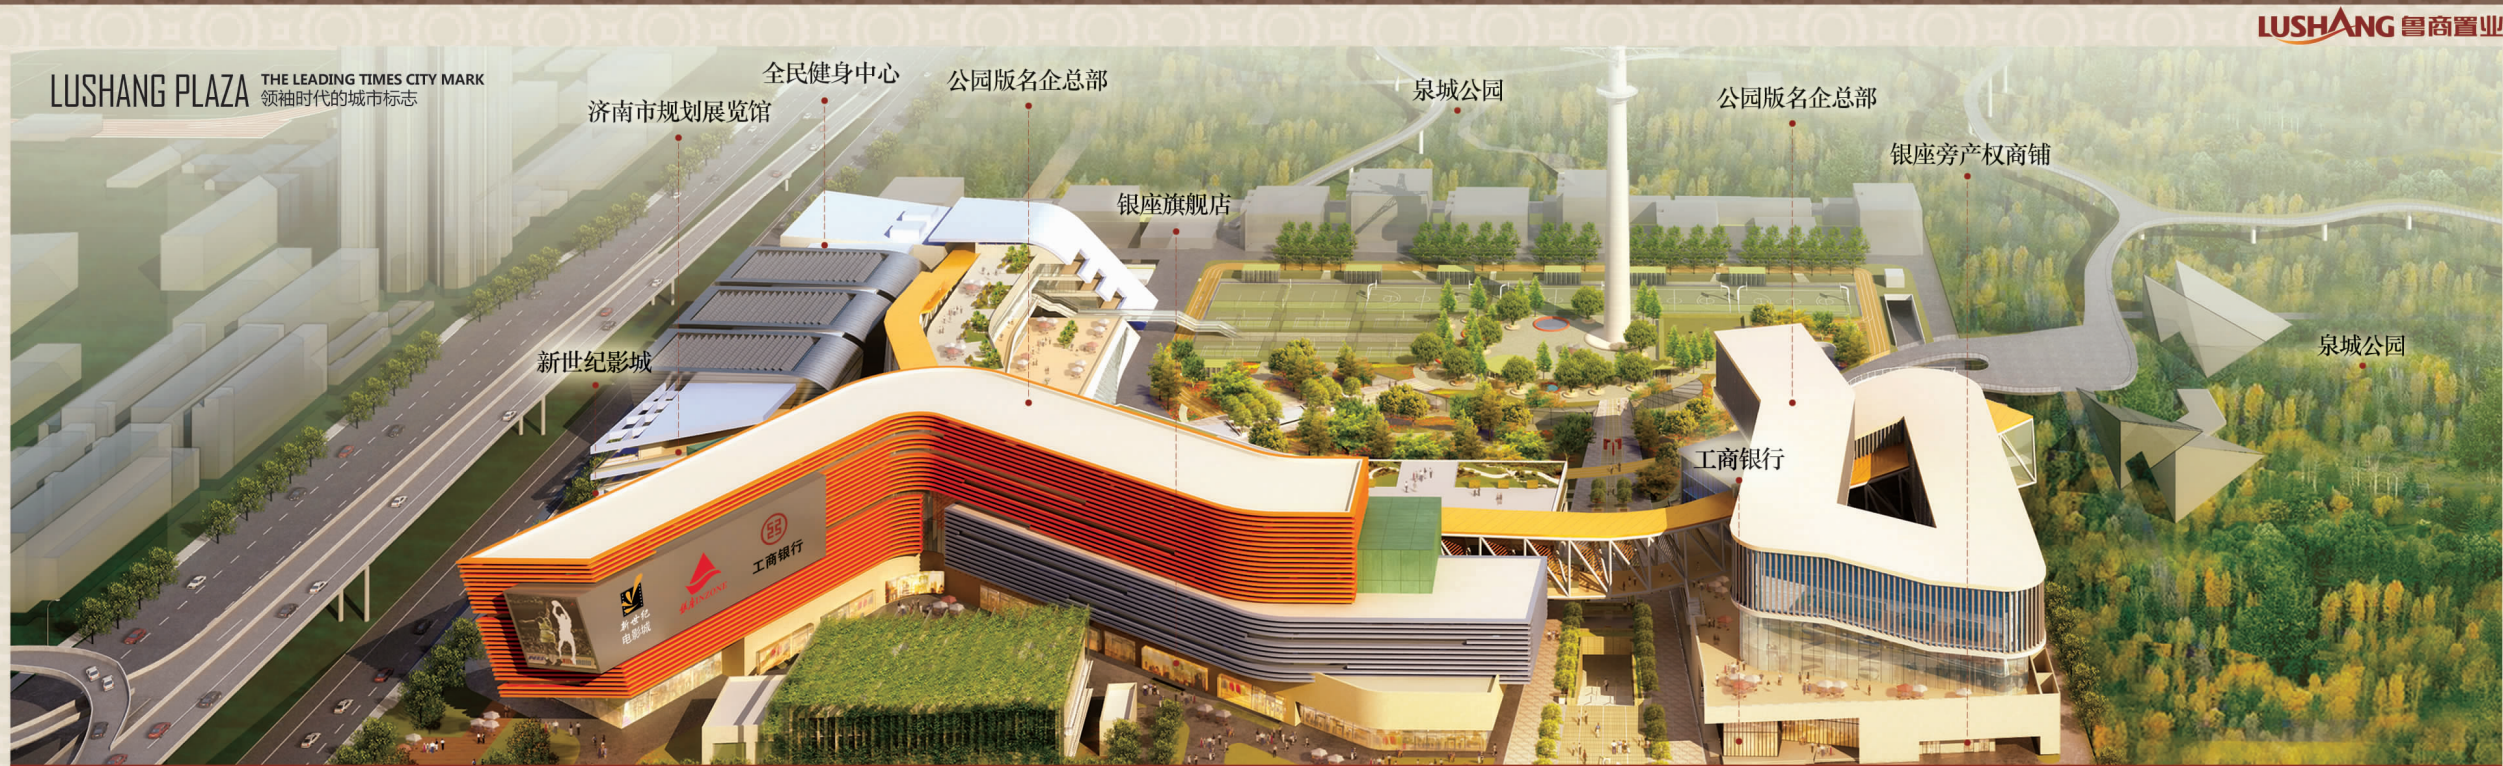

200-700平米银座同层旺铺火爆热销中

★ 鲁商广场将如何影响济南？ ★

★ 新商业 New Business

改变一种消费模式，引领一个财富时代

坐拥泉城公园、全民健身中心，媲美上海新天地、深圳万象城的国际前沿商业模式。工商银行、8万m²银座、新世纪影城、银座美术馆、山东美术出版社等业界领袖进驻。鲁商广场整合运动、购物、休闲等资源，打造一站式消费链，济南前所未有，领袖财富新时代。

★ 新银座 New INZONE

8万m²银座旗舰店将引爆财富未来

8万m²银座强势进驻鲁商广场，规模创银座十四年发展之最。经营模式全面按照国际顶尖水平打造，引入综合超市、主题餐厅、时尚百货等多元业态，打造济南最具有体验感与人性化的高端休闲购物场所，赢领济南财富未来。

★ 新商机 New opportunities

新商业、新中心原始股，绝版商机不容错过

填补经十路以南大型商业区域空白、济南休闲商业模式空白，填补济南高端商业中心品牌空白。鲁商广场，在各个商业层面均展现出巨大财富潜力，开创经营、投资的时代之选。

抢铺热线 (0531) 55557966 / 7977 项目地址: 经十路19288号, 经十路与玉函路交汇处(泉城公园西邻)

开发商: LUSHANG 山东省鲁商置业有限公司 | 规划设计: 中国建筑研究院 | 营销策划: 信立怡高 | 全案推广: 达文东方