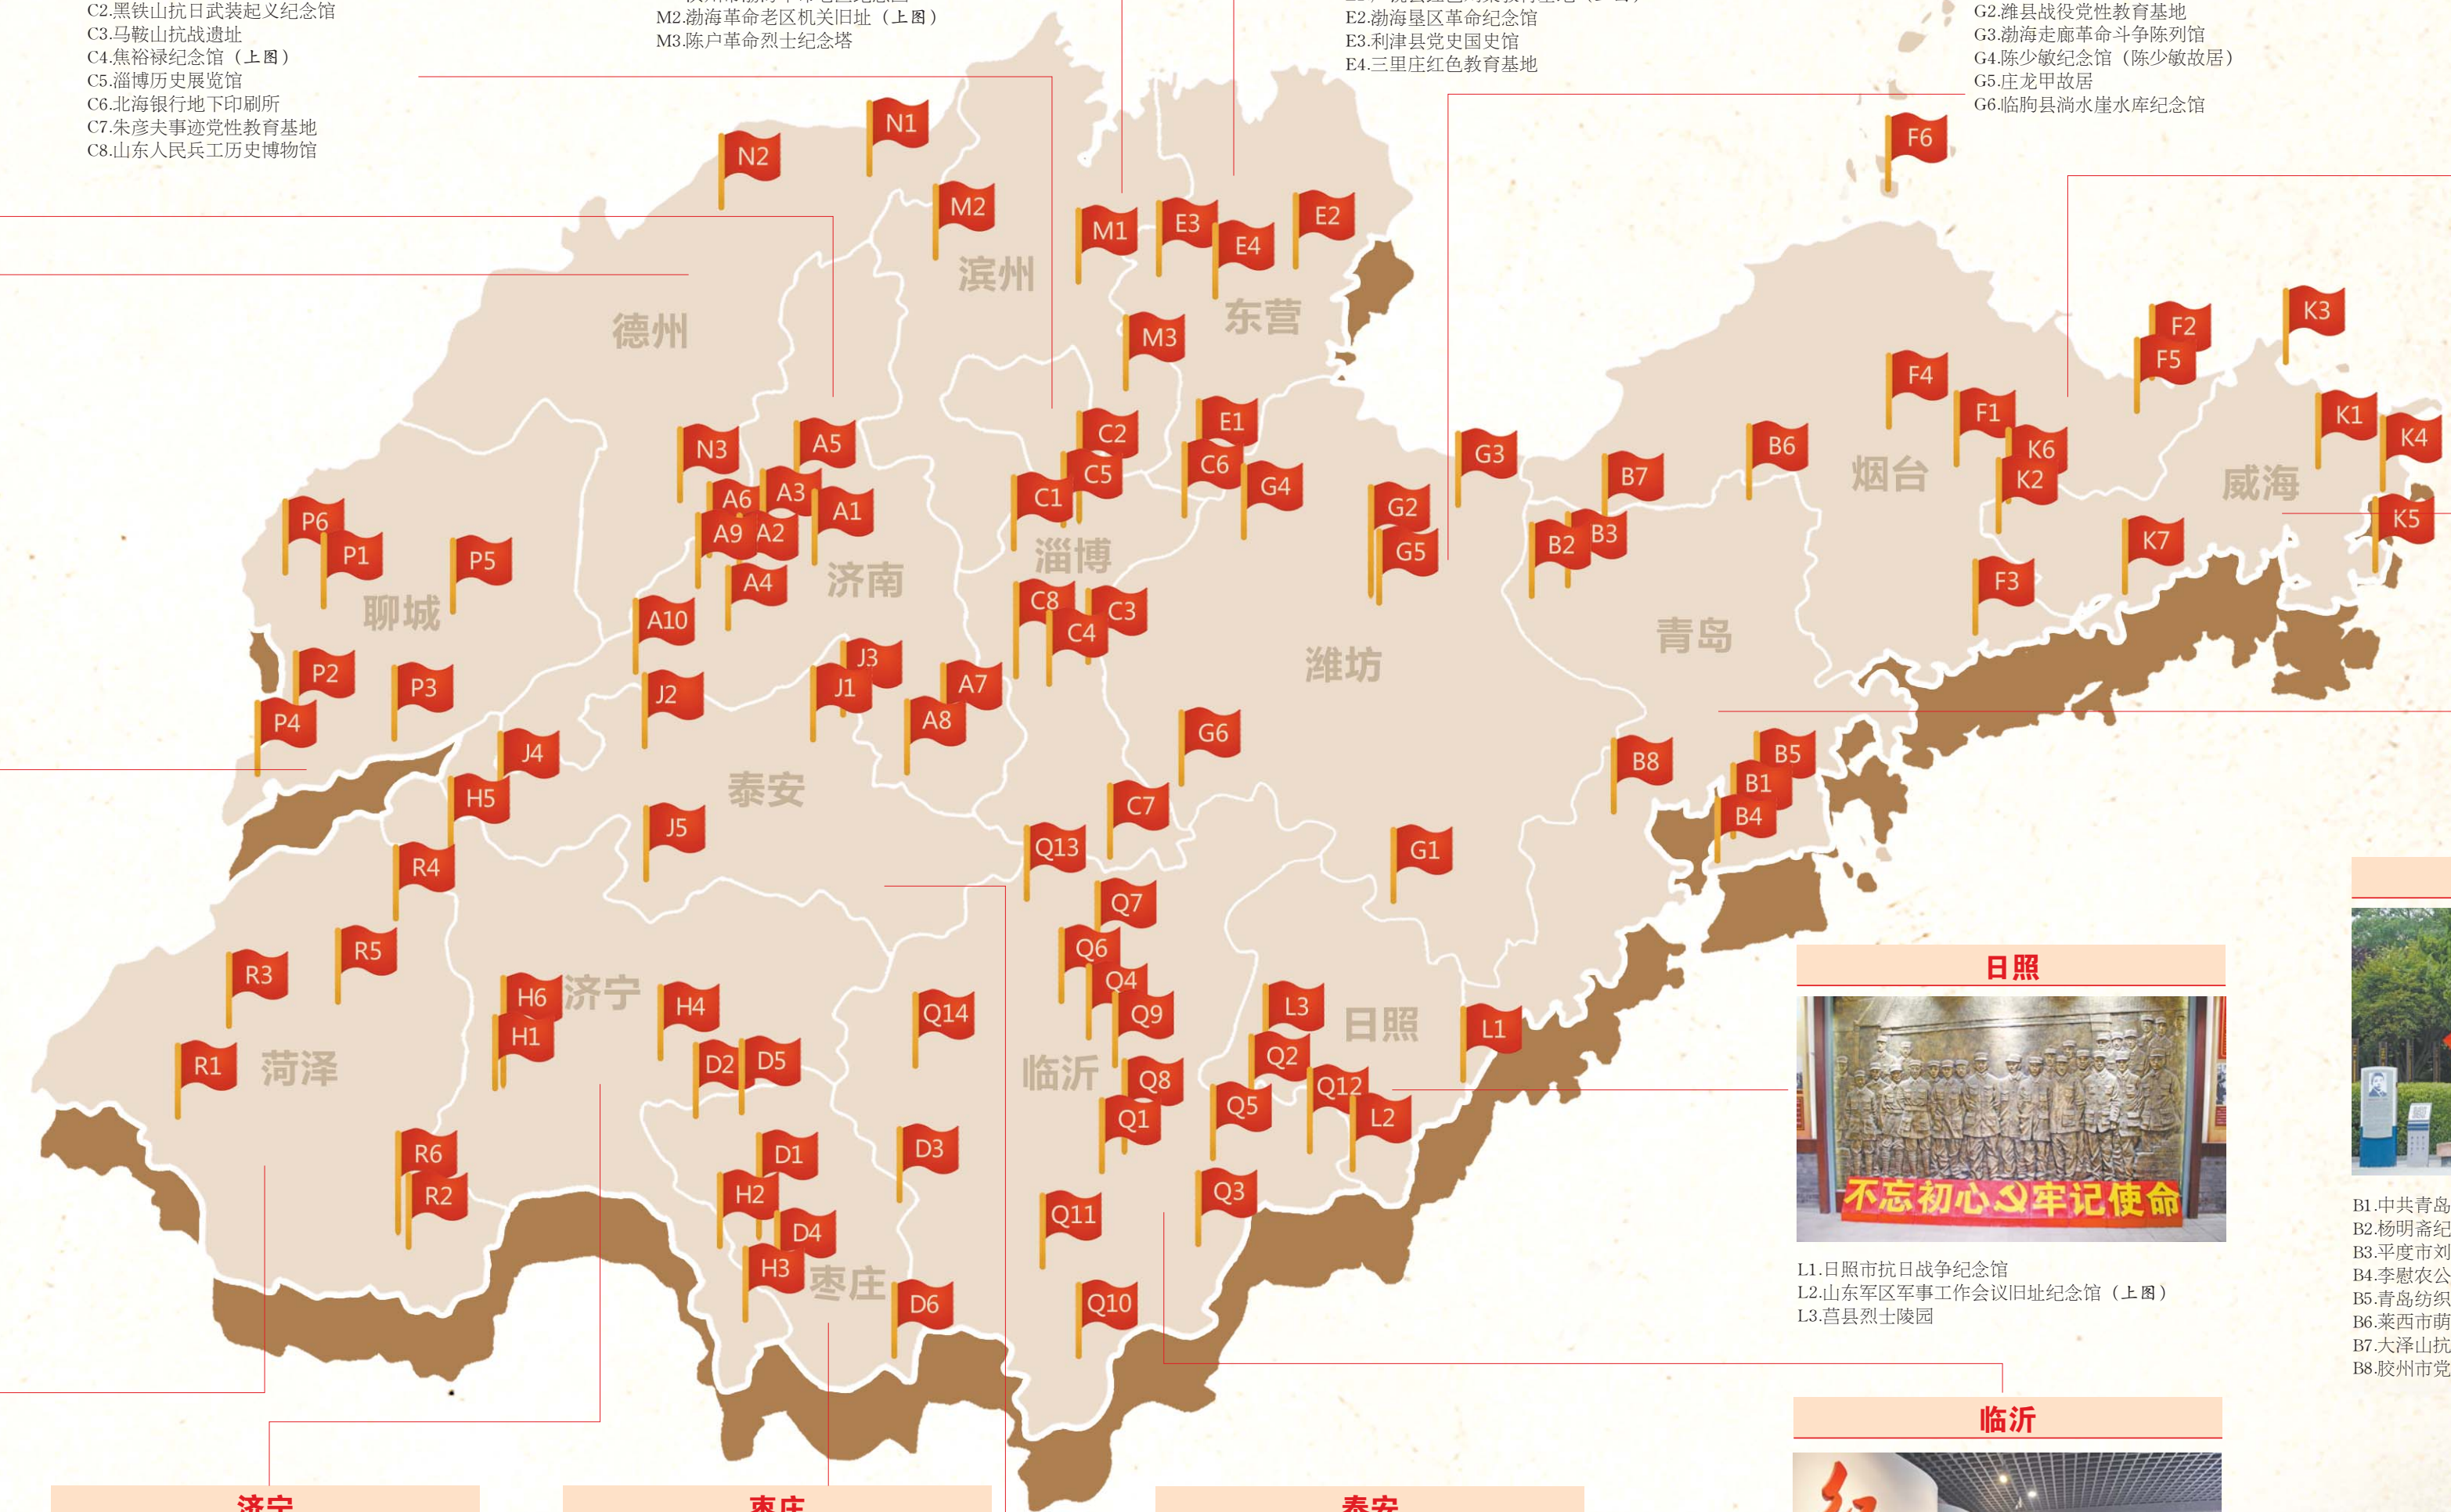

百处红色地标山河作证 鉴往知来照亮奋进之路

100年百地

党端看点