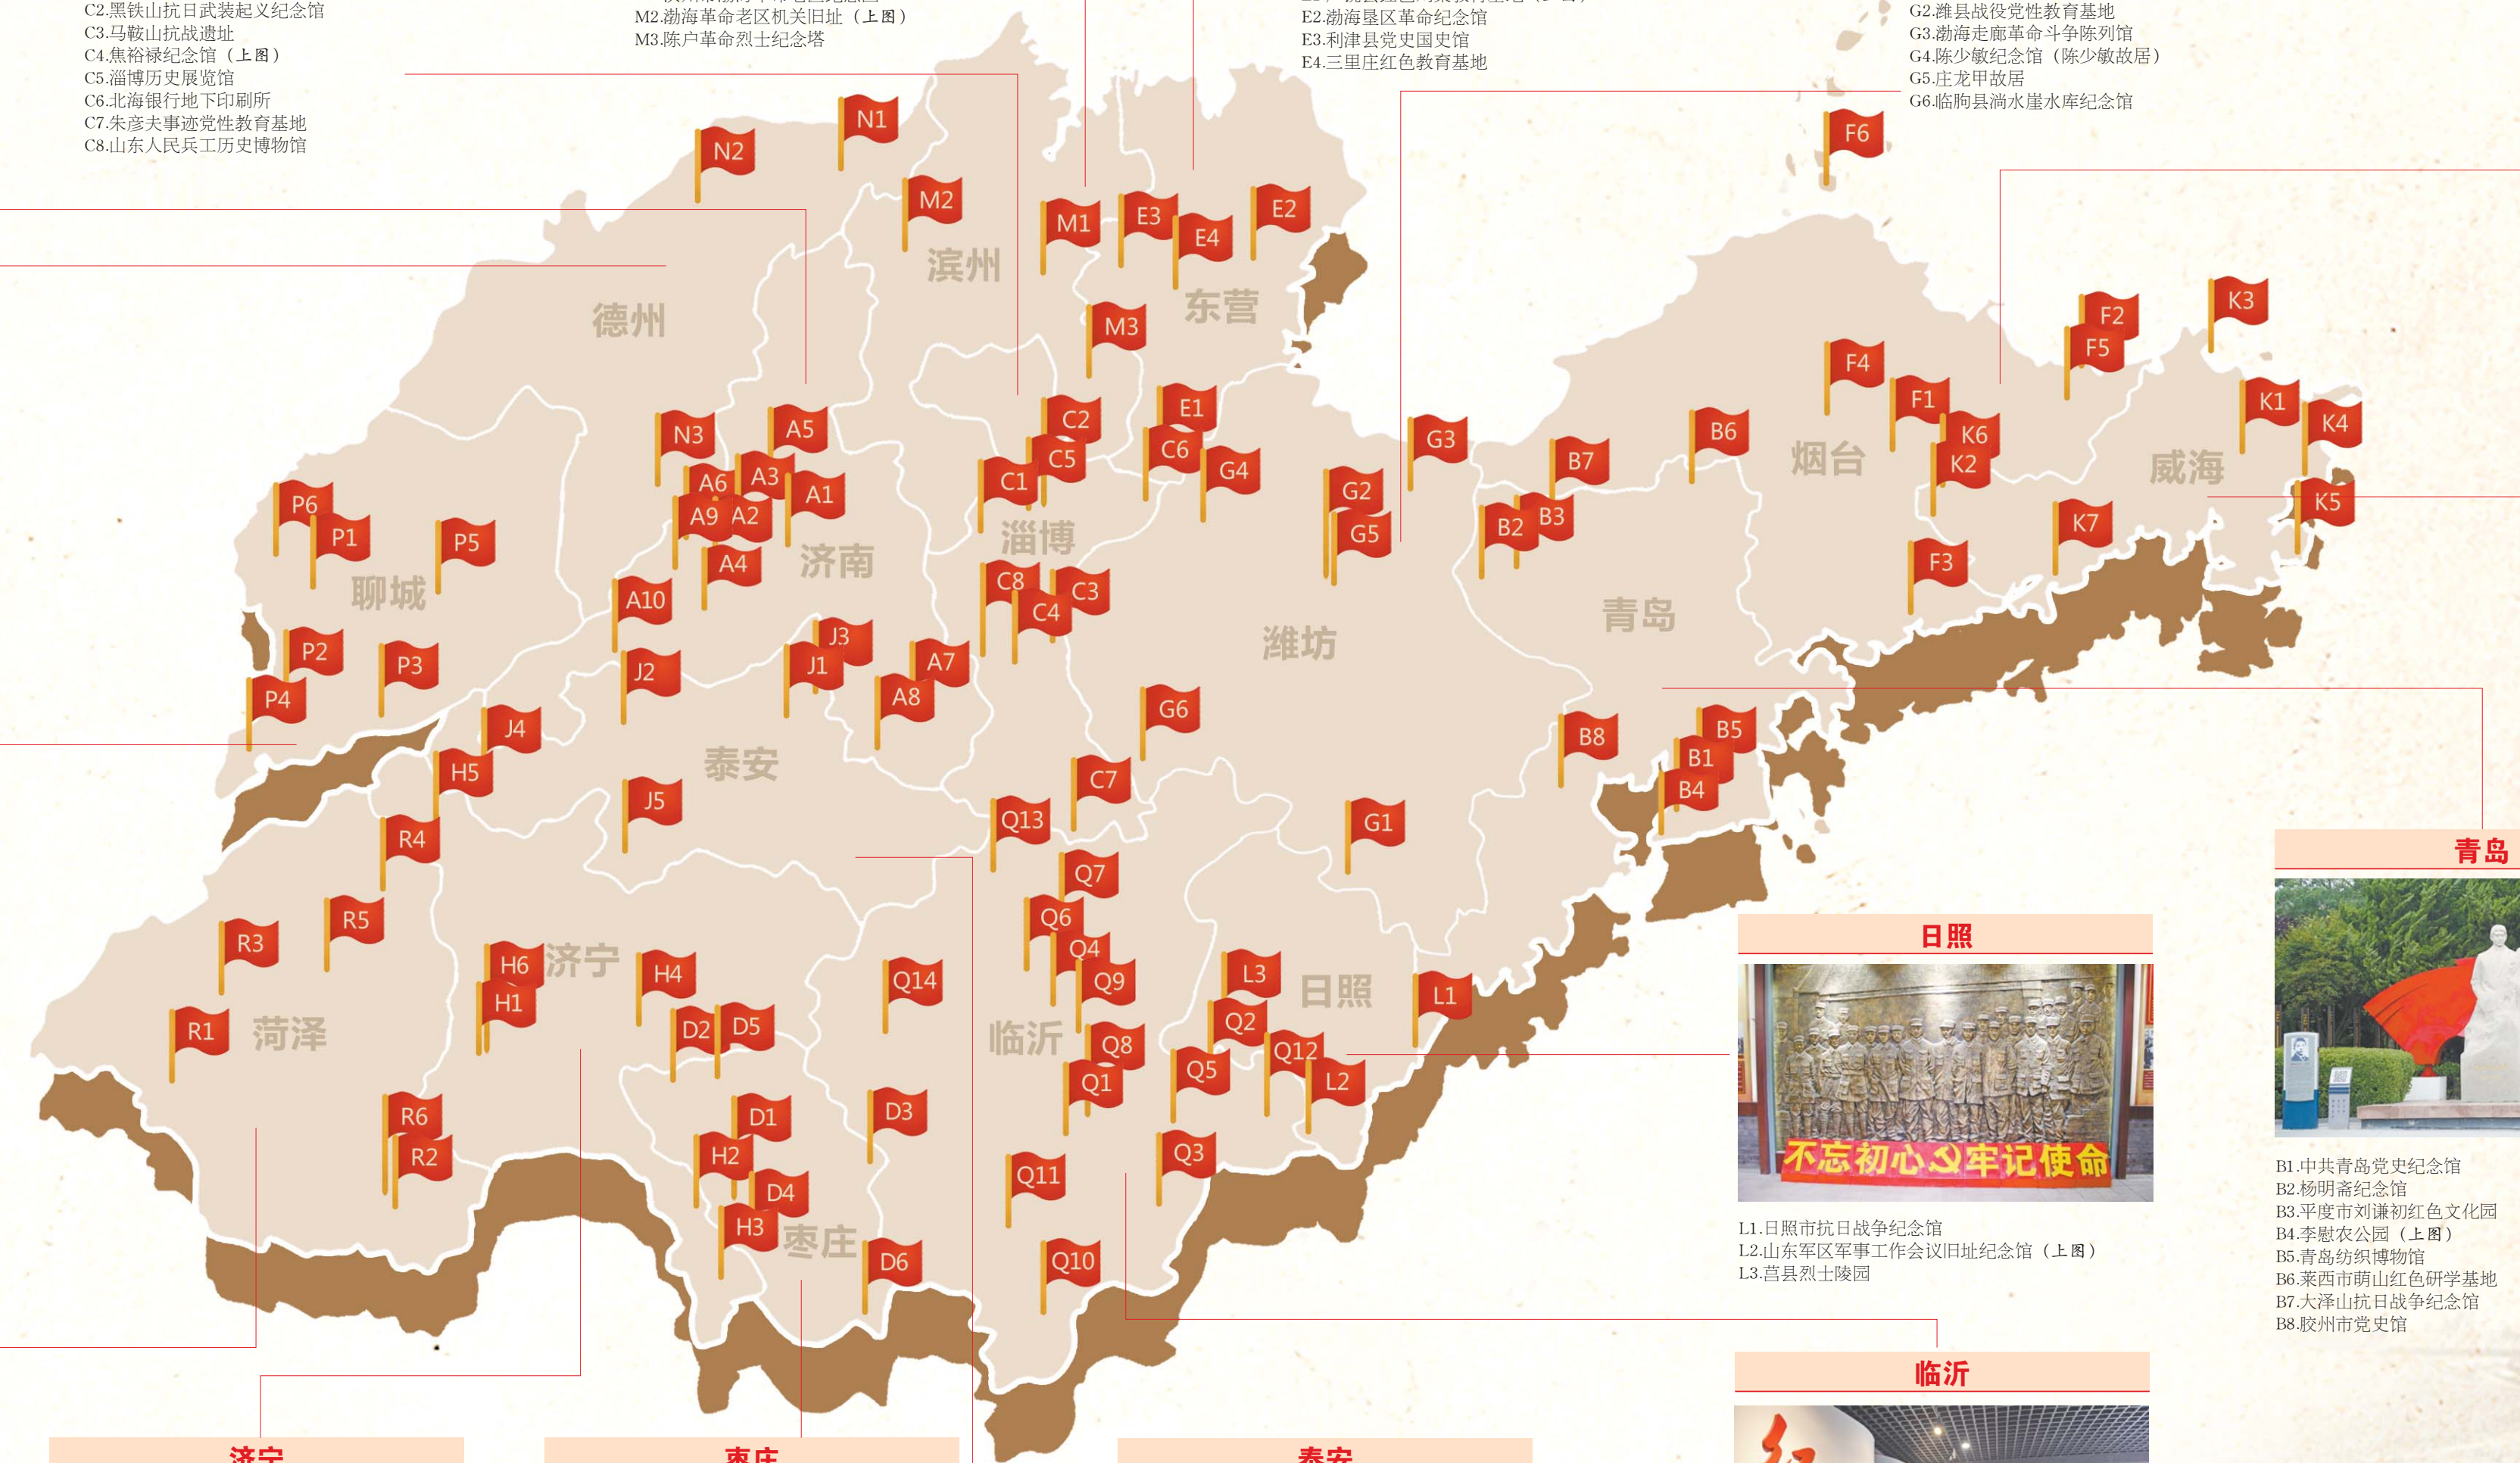

百处红色地标山河作证 鉴往知来照亮奋进之路

100年百地

党端看点