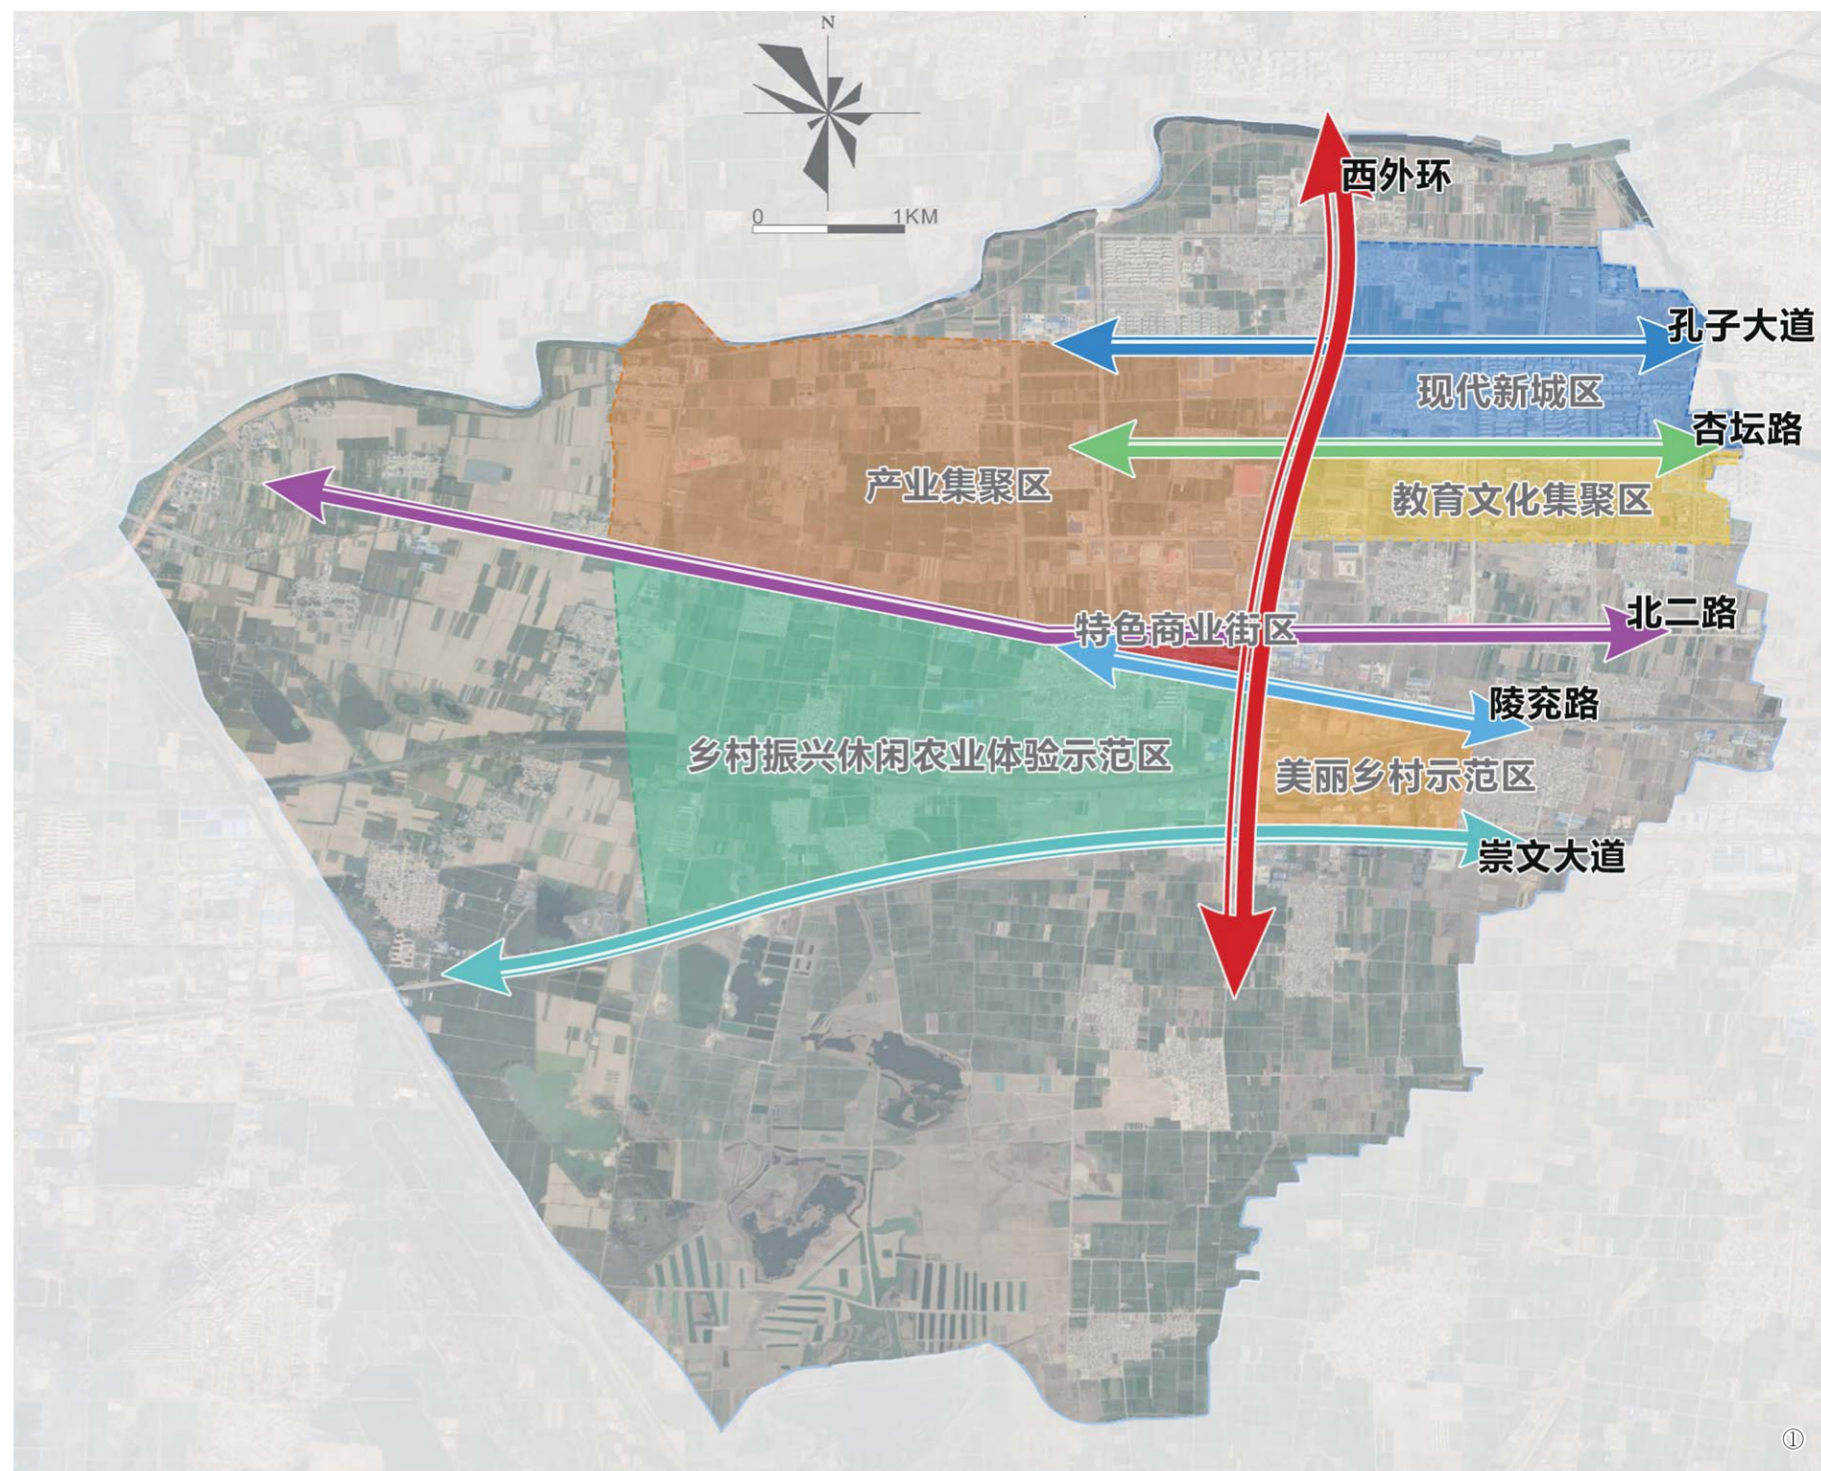

大美陵城

□郝龙臣

曲阜市陵城镇位于曲阜市西南部，东与国家级文化产业核心区及曲阜高铁新区毗邻，西靠兖州，南与邹城市接壤，北与曲阜主城区融为一体，作为全国重点镇、国家级生态镇、山东省首批示范镇、中心镇和曲阜高新技术产业开发区所在地，是曲阜着力打造的高科技新区和城市次中心，大力推进新型城镇化建设，对区域发展具有强劲的带动作用。

新型城镇化是现代化的必由之路，是最大的内需潜力所在，也是重要的民生工程。而新型城镇化建设之所以被冠以“新”字，意在强调要紧紧围绕“新”字做文章，要有新理念、新思路，以此引领规划、体制、机制创新。这种创新，不能随心所欲，也不能照搬照抄，需要真正做到“顺应规律、顺应时代、顺应民意”。

2020年，深谙此理的陵城镇将按照“一轴六区”的规划布局，优先发展核心区，并以此为依托，全面深化城镇化建设，争取三年内冲刺“全国特色小镇”“新生小城市”等省和国家级称号。

曲阜市陵城镇

“一轴六区” 拉开新型城镇化大格局

一轴

“一轴”即以曲阜西外环为轴线的发展轴。

六区

“六区”指特色商业街区、产业集聚区、现代新城、教育文化集聚区、美丽乡村示范区、乡村振兴休闲农业体验示范区，以现代新城片区聚人口、科研教育片区聚人才、产业集聚片区聚财气、特色商业片区聚人气、美丽乡村片区聚名气、乡村振兴片区聚福气。

特色商业街区

陵城镇持续细化提升镇驻地、农贸市场、商业街、北二路绿化、亮化、智能化工程；以市场化运作+政府购买服务方式，实现对农贸市场、商业街区全覆盖管理；全面启动新为民服务中心、文化综合体、商业综合体、封闭式农贸市场的建设，采取市场化运营模式，明确城镇连城带的核心功能定位，发展特色城镇体系，带动乡村共生发展，以驻地商业街全面提升、为民服务中心文化综合体和农贸市场商业综合体建设为抓手打造曲阜南部商业中心。

产业集聚区

陵城镇把重点项目建设作为加快产业转型升级、提升经济发展质量的重要抓手，聚精会神抓项目，紧扣关键环节、紧盯企业难点、紧抓工作落实，以务实的作风、强有力的措施，持之以恒推进项目建设。2019年，年产8万吨新型防腐管、天利药辅、520吨医药级透明质酸钠、良友食品日产800吨玉米胚芽油等4个年产值过10亿元的项目接连投产；以双招双引和产业整合推进主导产业集聚，发展形成生物科技及医养健康、医疗器械及机械加工、新型材料及环保能源、文化旅游四大主导产业，镇域高质量发展步伐不断加快。今后将通过统一规划，集中企业，实现资源集约利用，以企业集中布局、产业集群发展、资源集约利用、功能集合构建等方向为发展重点，以目前已有的天利药业、良友食品、焦点医药、天银集团、欣雨辰医疗器械、东宏集团等企业为基础打造特色产业集群。