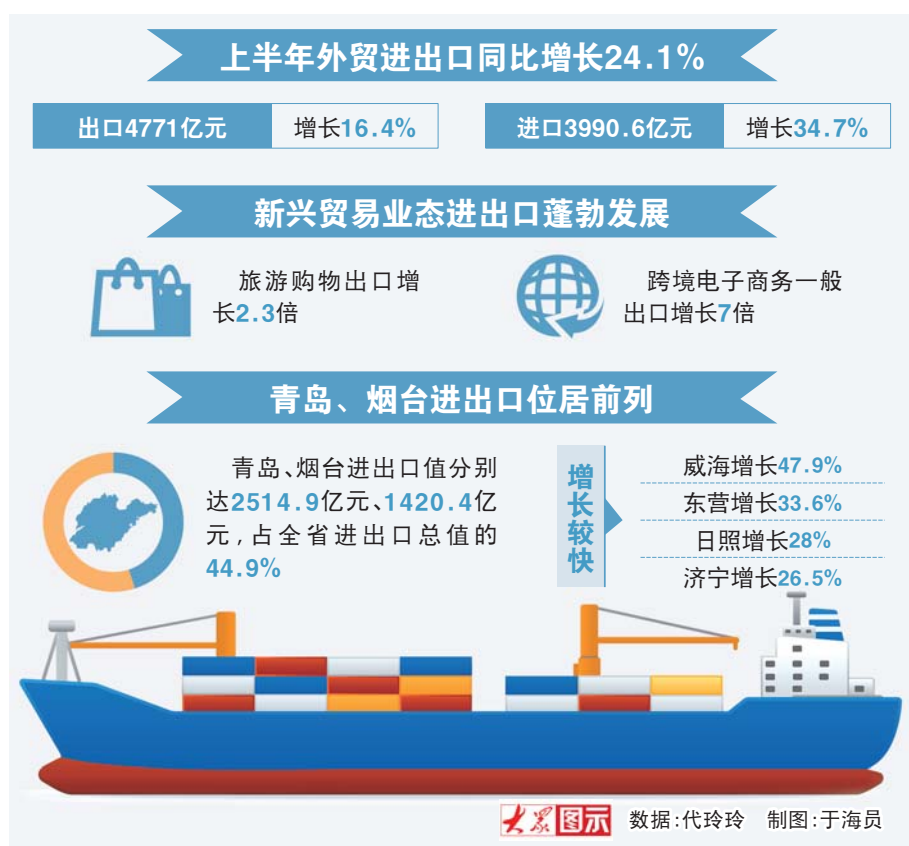

今日导读

所有公立医院将于9月30日前取消药品加成

药价降、手术费升, 我国公立医院正在告别“以药补医”……

▶ 3 今日关注

10月1日前我省将实现多证合一、一照一码

从“三证合一”“五证合一”再到“多证合一”, 商事制度改革的效应已逐步显现……

▶ 3 今日关注

做好金融工作要把握四项重要原则

1. **1 回归本源** 服从服务于经济社会发展。
2. **2 优化结构** 完善金融市场、金融机构、金融产品体系。
3. **3 强化监管** 提高防范化解金融风险能力。
4. **4 市场导向** 发挥市场在金融资源配置中的决定性作用。

金融工作紧紧围绕三项任务

- **服务实体经济** 形成融资功能完备、基础制度扎实、市场监管有效、投资者合法权益得到保护的多层次资本市场体系。推动国有大银行战略转型, 发展中小银行和民营金融机构。要建设普惠金融体系, 加强对小微企业、“三农”和偏远地区的金融服务。要促进金融机构降低经营成本, 清理规范中间业务环节。
- **防控金融风险** 要推动经济去杠杆, 坚定执行稳健的货币政策。要把国有企业降杠杆作为重中之重, 抓好处置“僵尸企业”工作。严控地方政府债务增量。要坚决整治严重干扰金融市场秩序的行为, 加强互联网金融监管。要加强社会信用体系建设, 健全符合我国国情的金融法治体系。
- **深化金融改革** 设立国务院金融稳定发展委员会。地方政府按照中央统一规则, 强化属地风险处置责任。金融管理部门要努力培育恪尽职守、敢于监管、精于监管、严格问责的监管精神。加强金融基础设施的统筹监管和互联互通, 推进金融业综合统计和监管信息共享。

制图: 于海员

▶ 相关报道见3版

山东外贸连续6个月两位数增长

◆上半年进出口同比增长24.1% ◆青岛、烟台进出口占比逾4成

□记者 代玲玲 通讯员 陈星华 张丽媛 报道
本报济南7月15日讯 据青岛海关、济南海关统计, 今年上半年, 山东省外贸进出口8761.6亿元人民币, 比去年同期(下同)增长24.1%。其中, 出口4771.1亿元, 增长16.4%; 进口3990.6亿元, 增长34.7%。同期, 全国进出口、出口和进口分别增长19.6%、15%和25.7%。

月度进出口值连续6个月两位数增长, 二季度增速放缓。一般贸易进出口快速增长, 比重提升, 贸易结构继续优化。上半年, 一般贸易进出口5754.2亿元, 增长27.1%, 占同期山东省进出口总值的65.7%, 较去年同期增加1.5个百分点。民营企业外贸主体地位进一步巩固。

对传统市场进出口均显著增长。上半年, 对前5大贸易伙伴美国、东盟、欧盟、韩国和日本进出口分别为1107.4亿元、1066.2亿元、1009.2亿元、977.2亿元和691.7亿元。同期, 对部分“一带一路”沿线国家进出口快速增长, 对俄罗斯、印度、阿曼、沙特进出口分别增长69.4%、18.2%、44.4%、27.6%。

机电产品、传统劳动密集型产品和农产品出口保持良好增势, 机电产品出口占比增加。原油、铁矿砂等主要大宗商品进口量价齐升, 机电产品、农产品进口保持增长。新兴贸易业态进出口蓬勃发展。