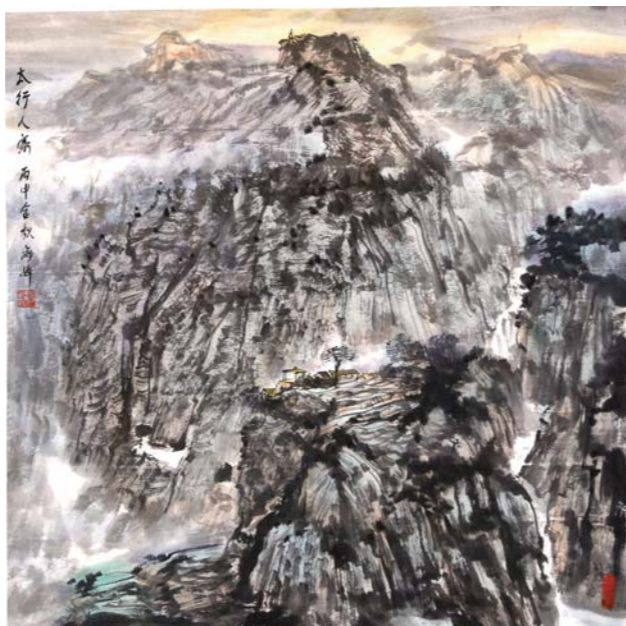

山静宿飞鸟 淡月归游僧 张志民 (山东省美协主席)

暖风 钟纪明 (重庆市美协原主席、顾问)

瑞日祥云 崔俊恒 (山西省美协名誉主席)

瑞风催绽寒蕊香 朱金增 (山东省美协驻会常务副主席)

凉山小姐妹 阿鸽 (四川省美协副主席)

太行人家 祁海峰 (河北省美协主席)

彝山深秋 罗江 (云南省美协主席)

日出 李宝堂 (甘肃省美协主席)