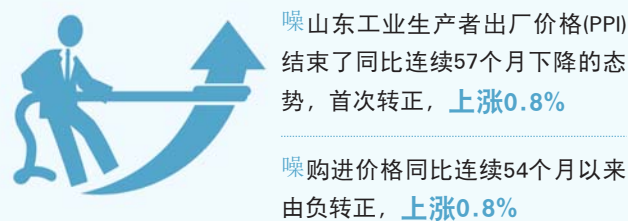

结束57个月连降, 山东PPI首转正

10月份煤炭等3行业拉动PPI由负转正